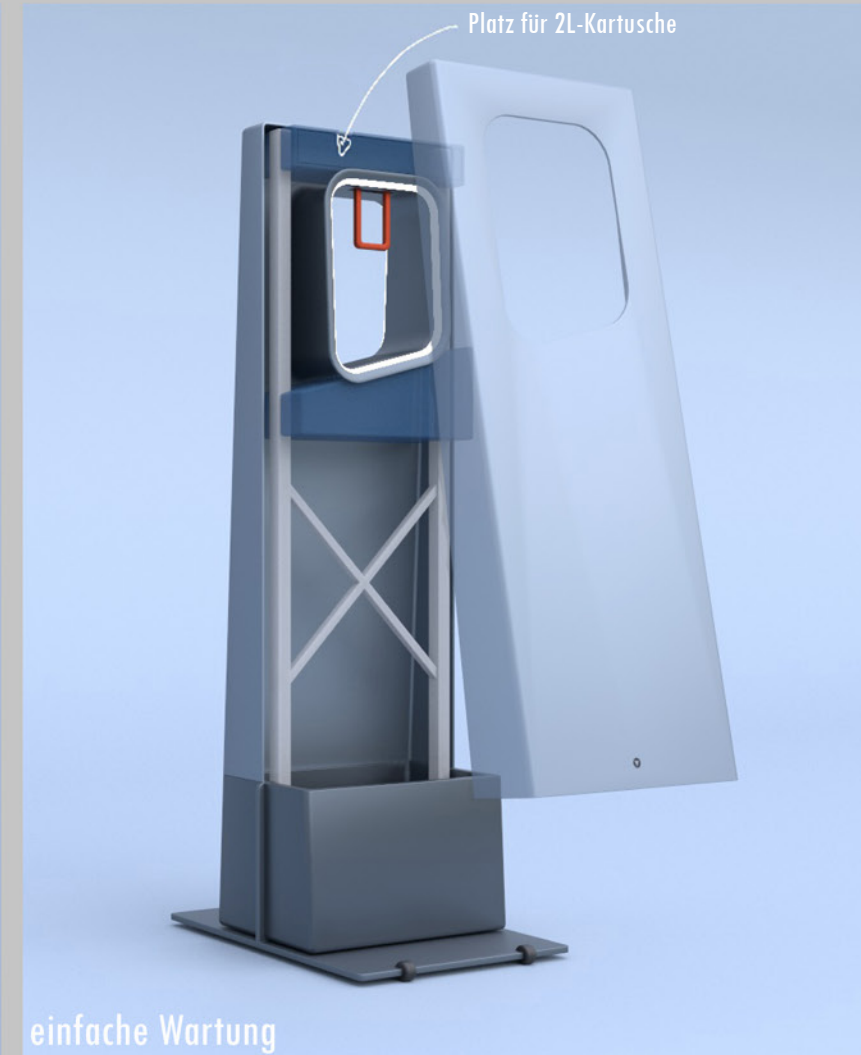

„Desinfektionsmittelsäule“

von Anna Pfannmüller

bei Prof. Bernd Grahl
Wintersemester 20/21

KONZEPT

Das unaufgeregte Design funktioniert in jedem Raum. Im schlichten fügt es sich ein, im belebten sticht es hervor.

Ein leuchtender Rahmen lenkt die Aufmerksamkeit an die richtige Stelle. Der wichtige Hebel rückt durch seine Farbgestaltung noch ein wenig mehr in den Vordergrund.