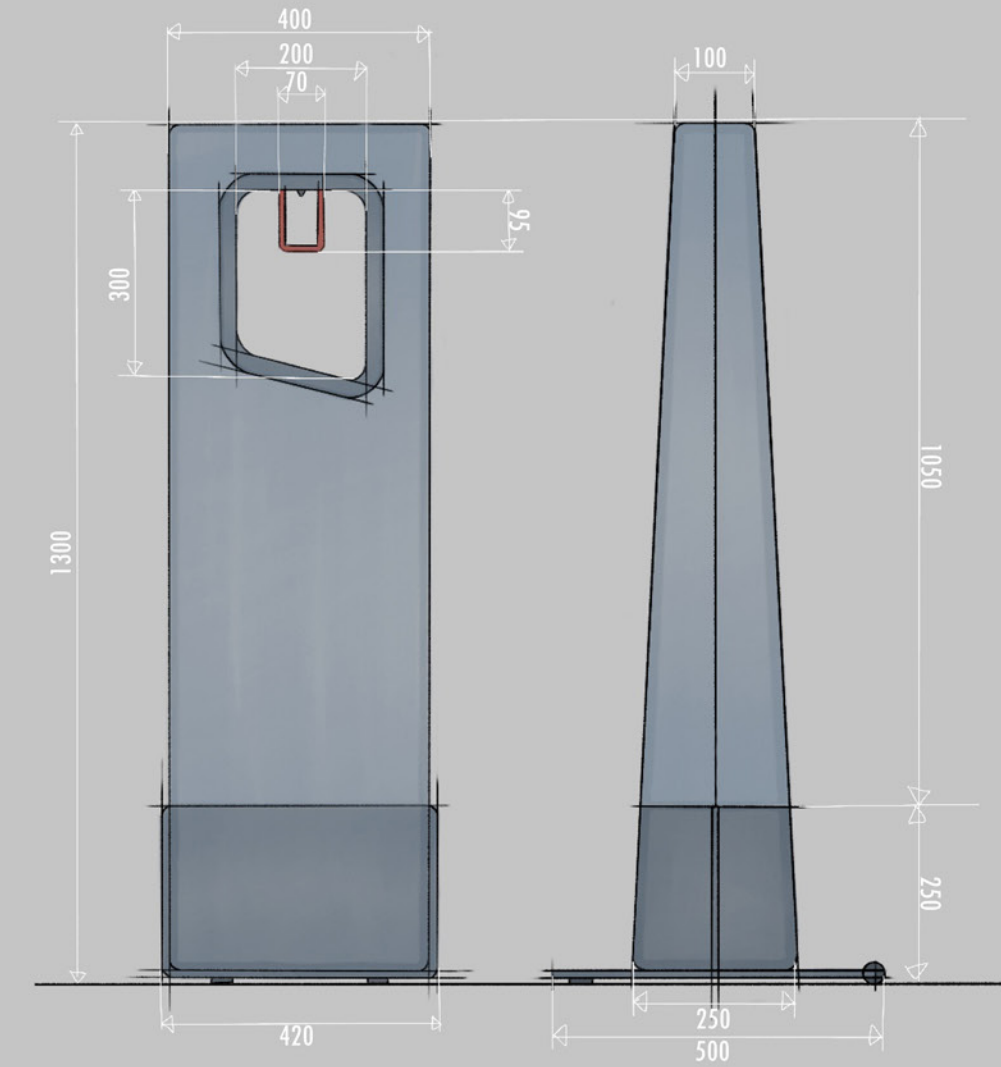

„Desinfektionsmittelsäule“

von Anna Pfannmüller

bei Prof. Bernd Grahl
Wintersemester 20/21

KONZEPT

Das unaufgeregte Design funktioniert in jedem Raum. Im schlichten fügt es sich ein, im belebten sticht es hervor.

Ein leuchtender Rahmen lenkt die Aufmerksamkeit an die richtige Stelle. Der wichtige Hebel rückt durch seine Farbgestaltung noch ein wenig mehr in den Vordergrund.