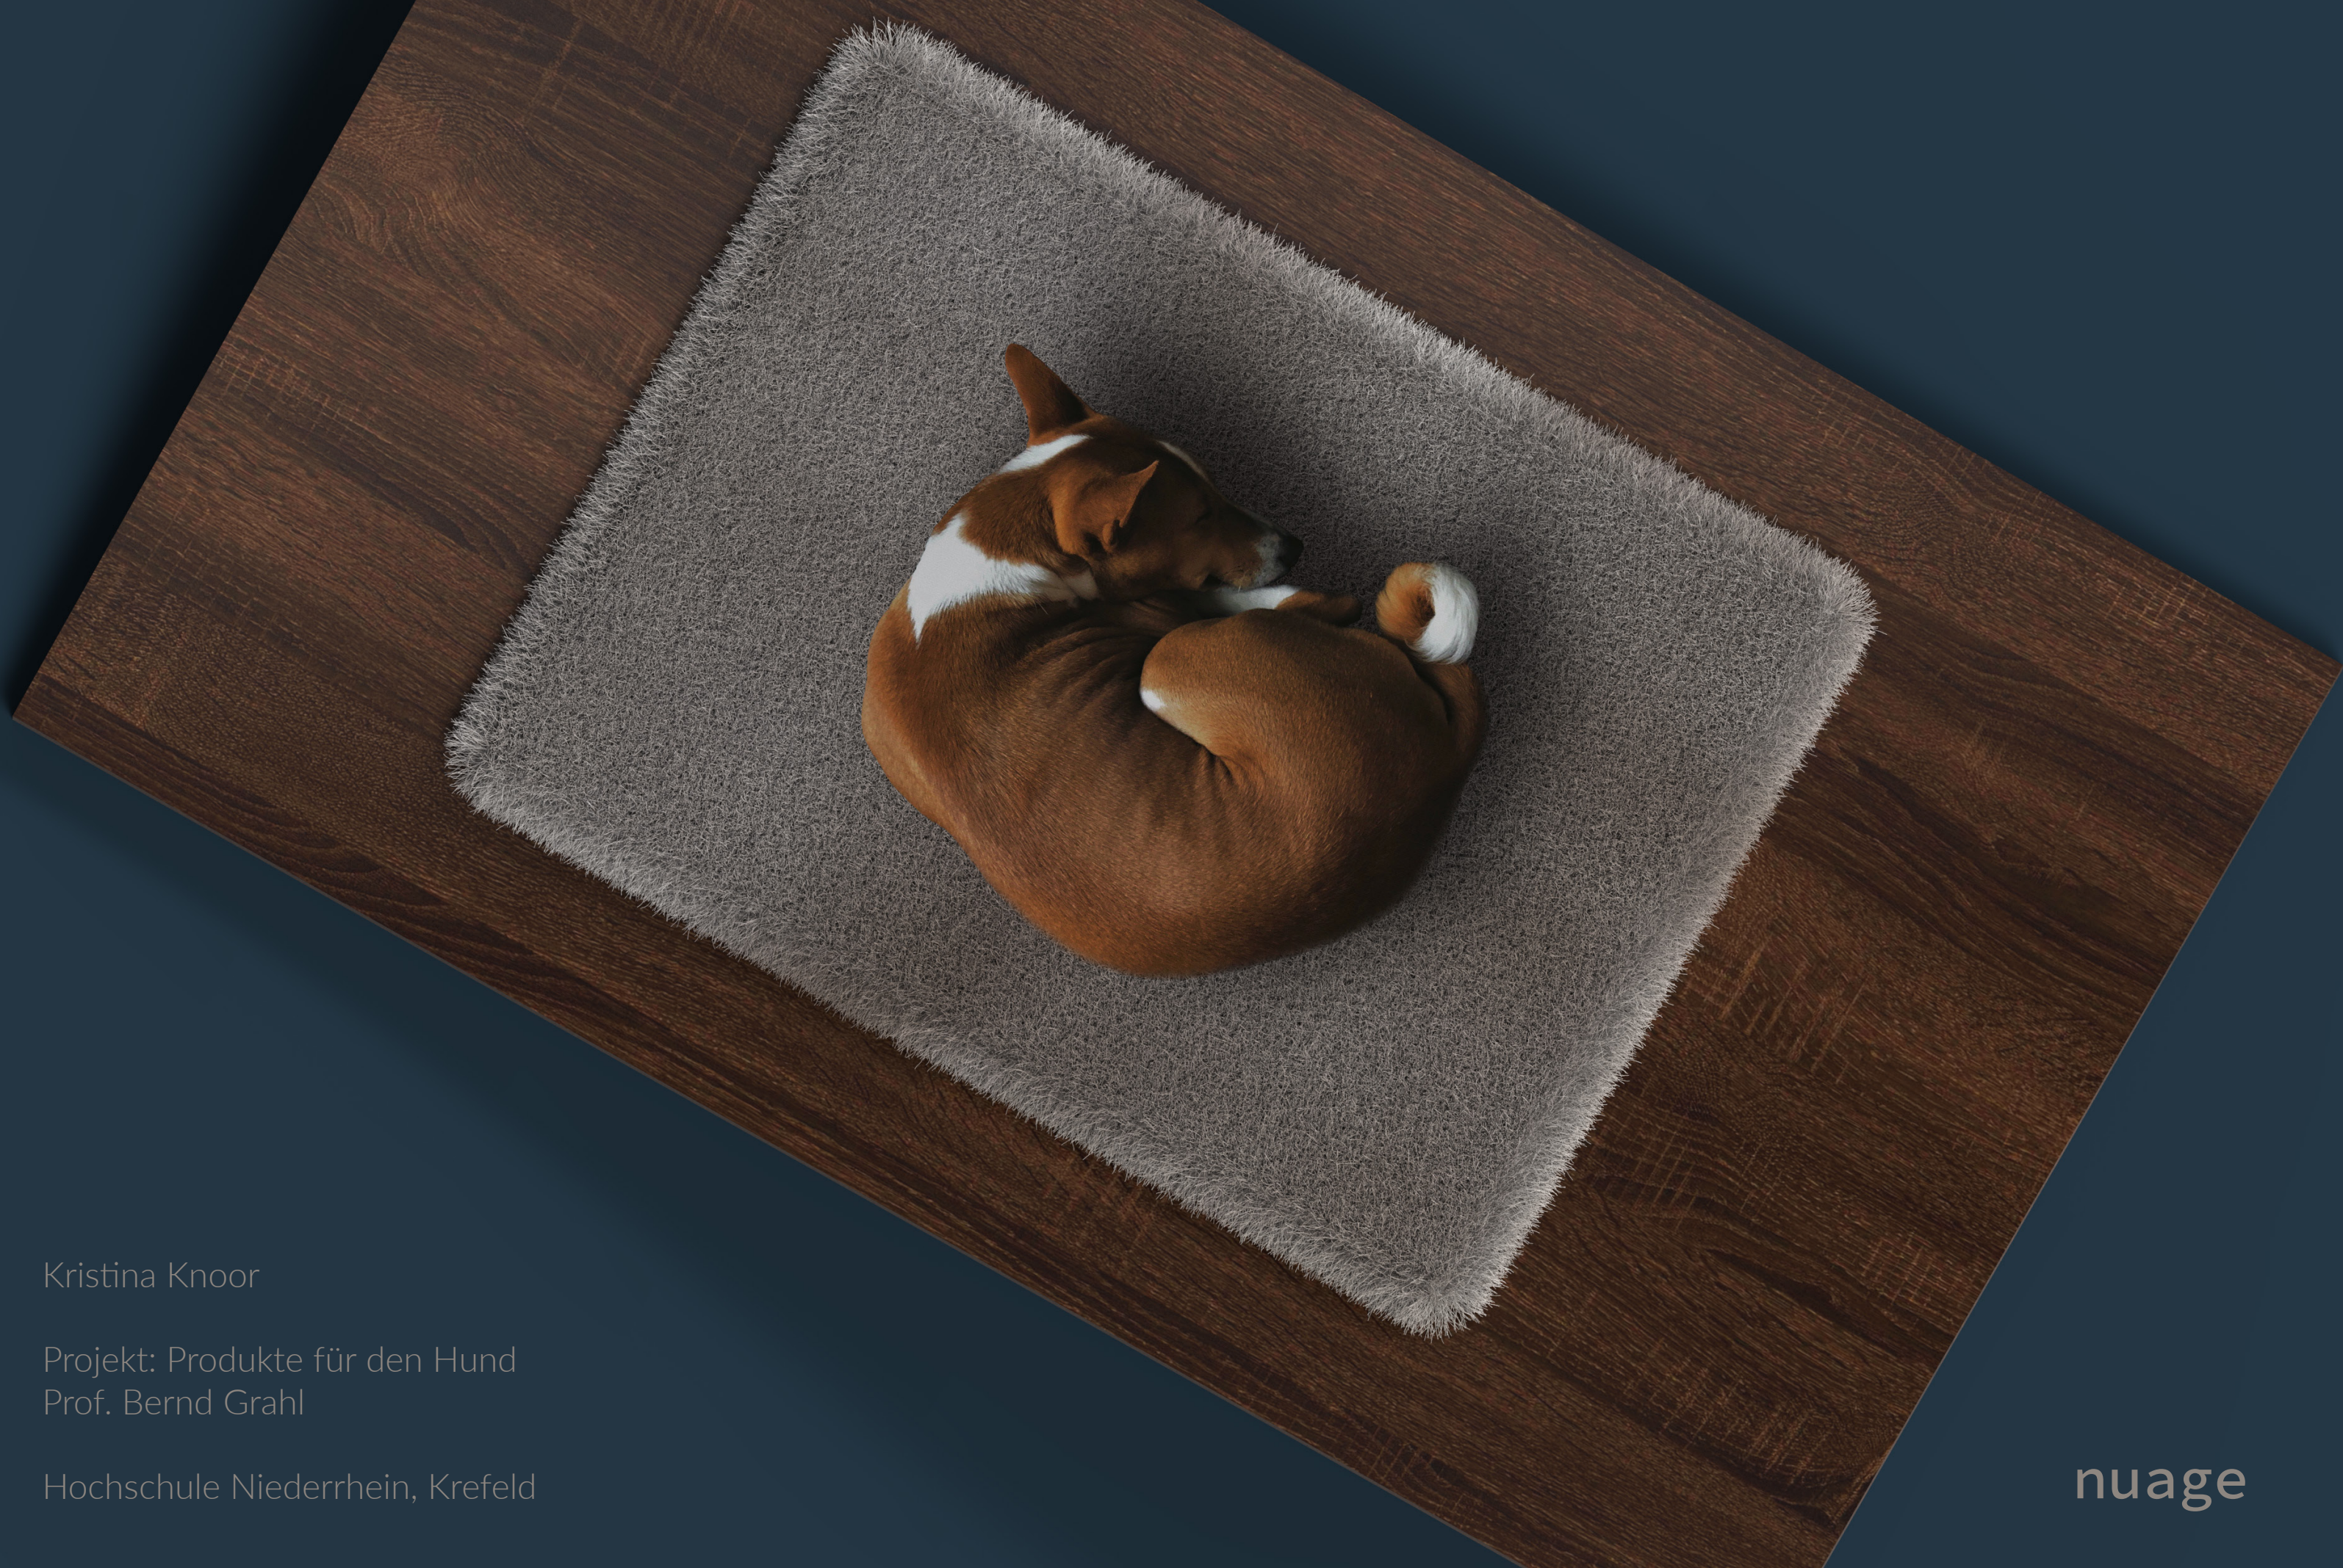

Kristina Knorr

Projekt: Produkte für den Hund
Prof. Bernd Grahl

Hochschule Niederrhein, Krefeld

nuage