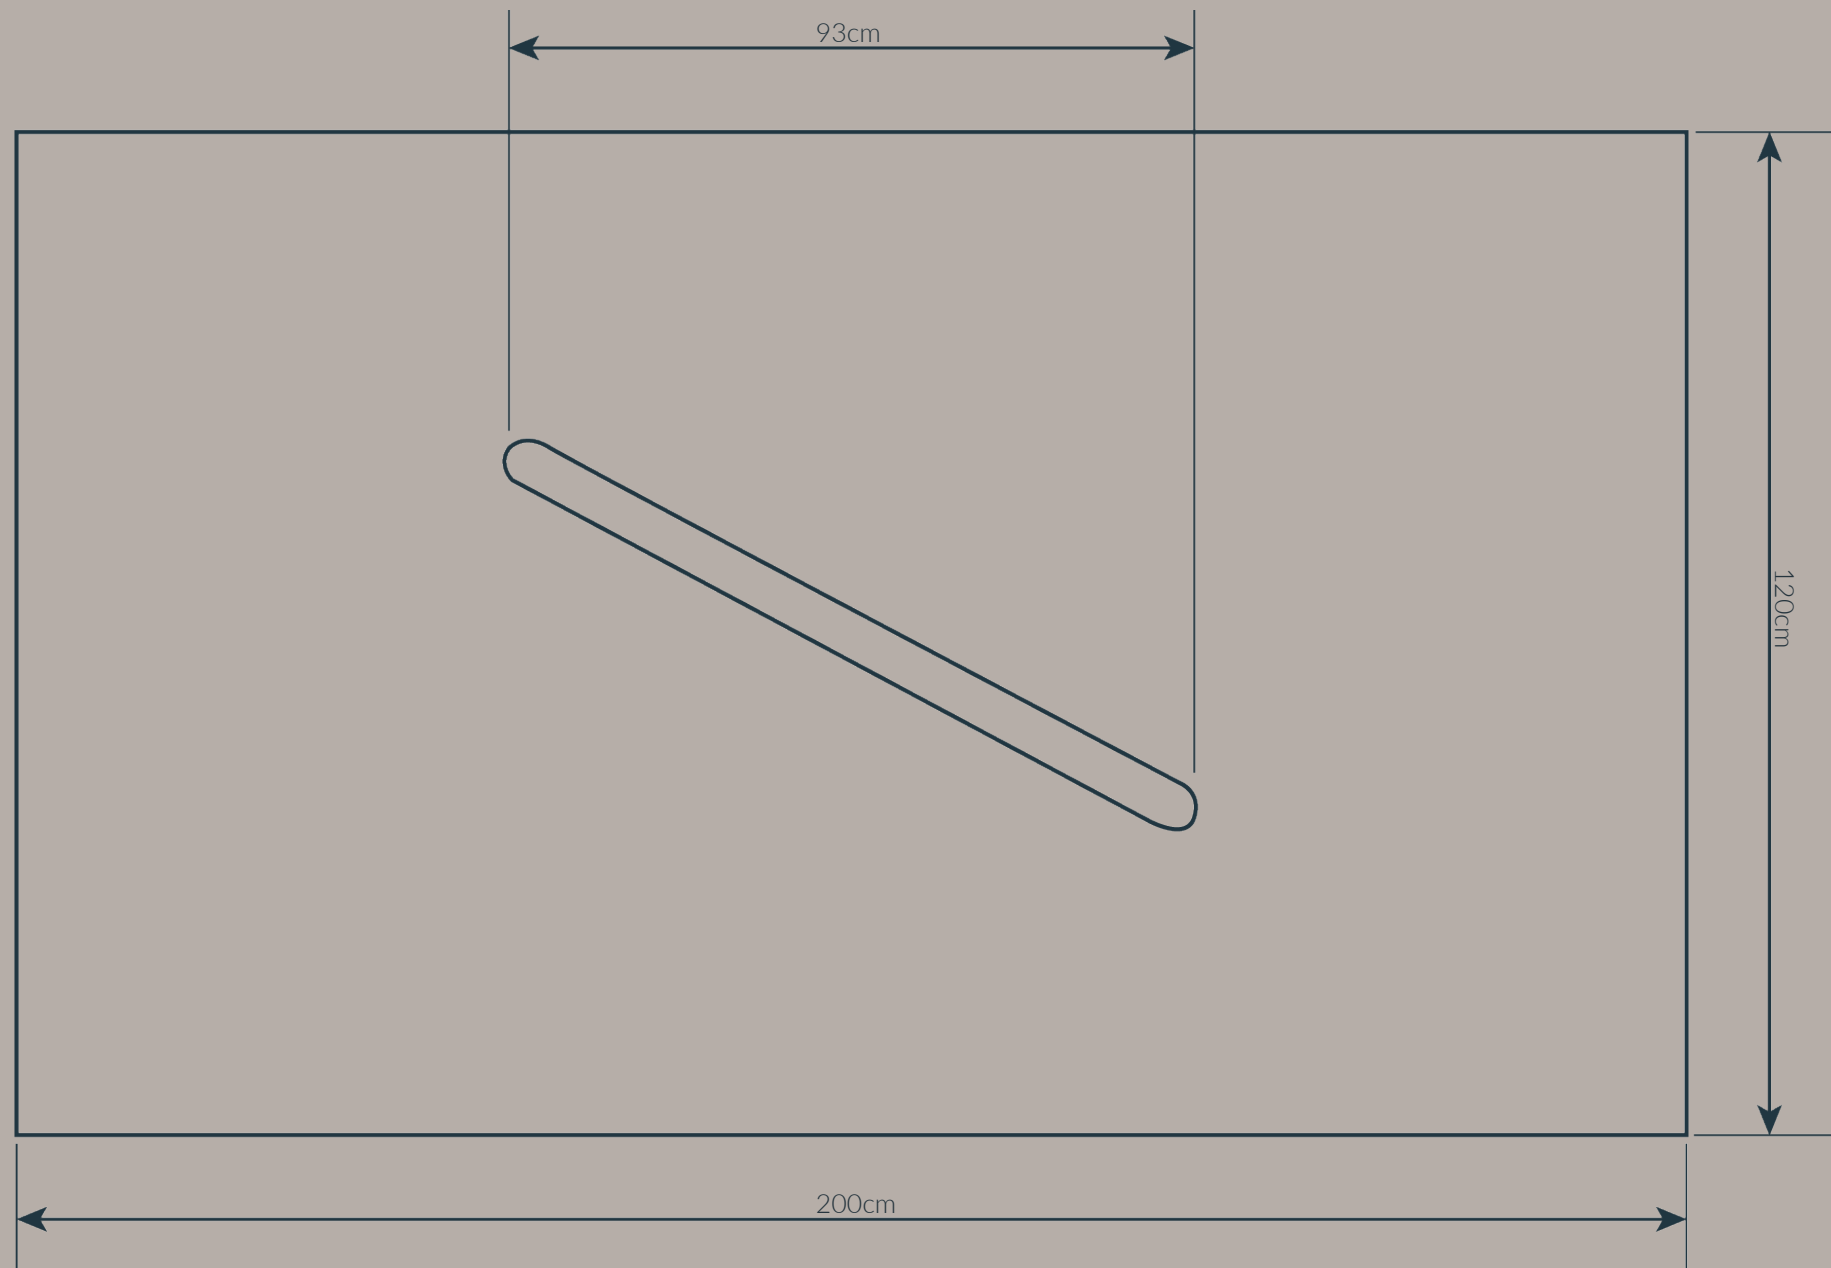

# nuage

Echtfell Oberstoff

HR-Kaltschaum Füllung

Cordura Stoff mit Antirutsch-Beschichtung

Klettbefestigung für die Fellauflage

Gewölbte Platte aus Massivholz

Fuß aus Massivholz

nuage