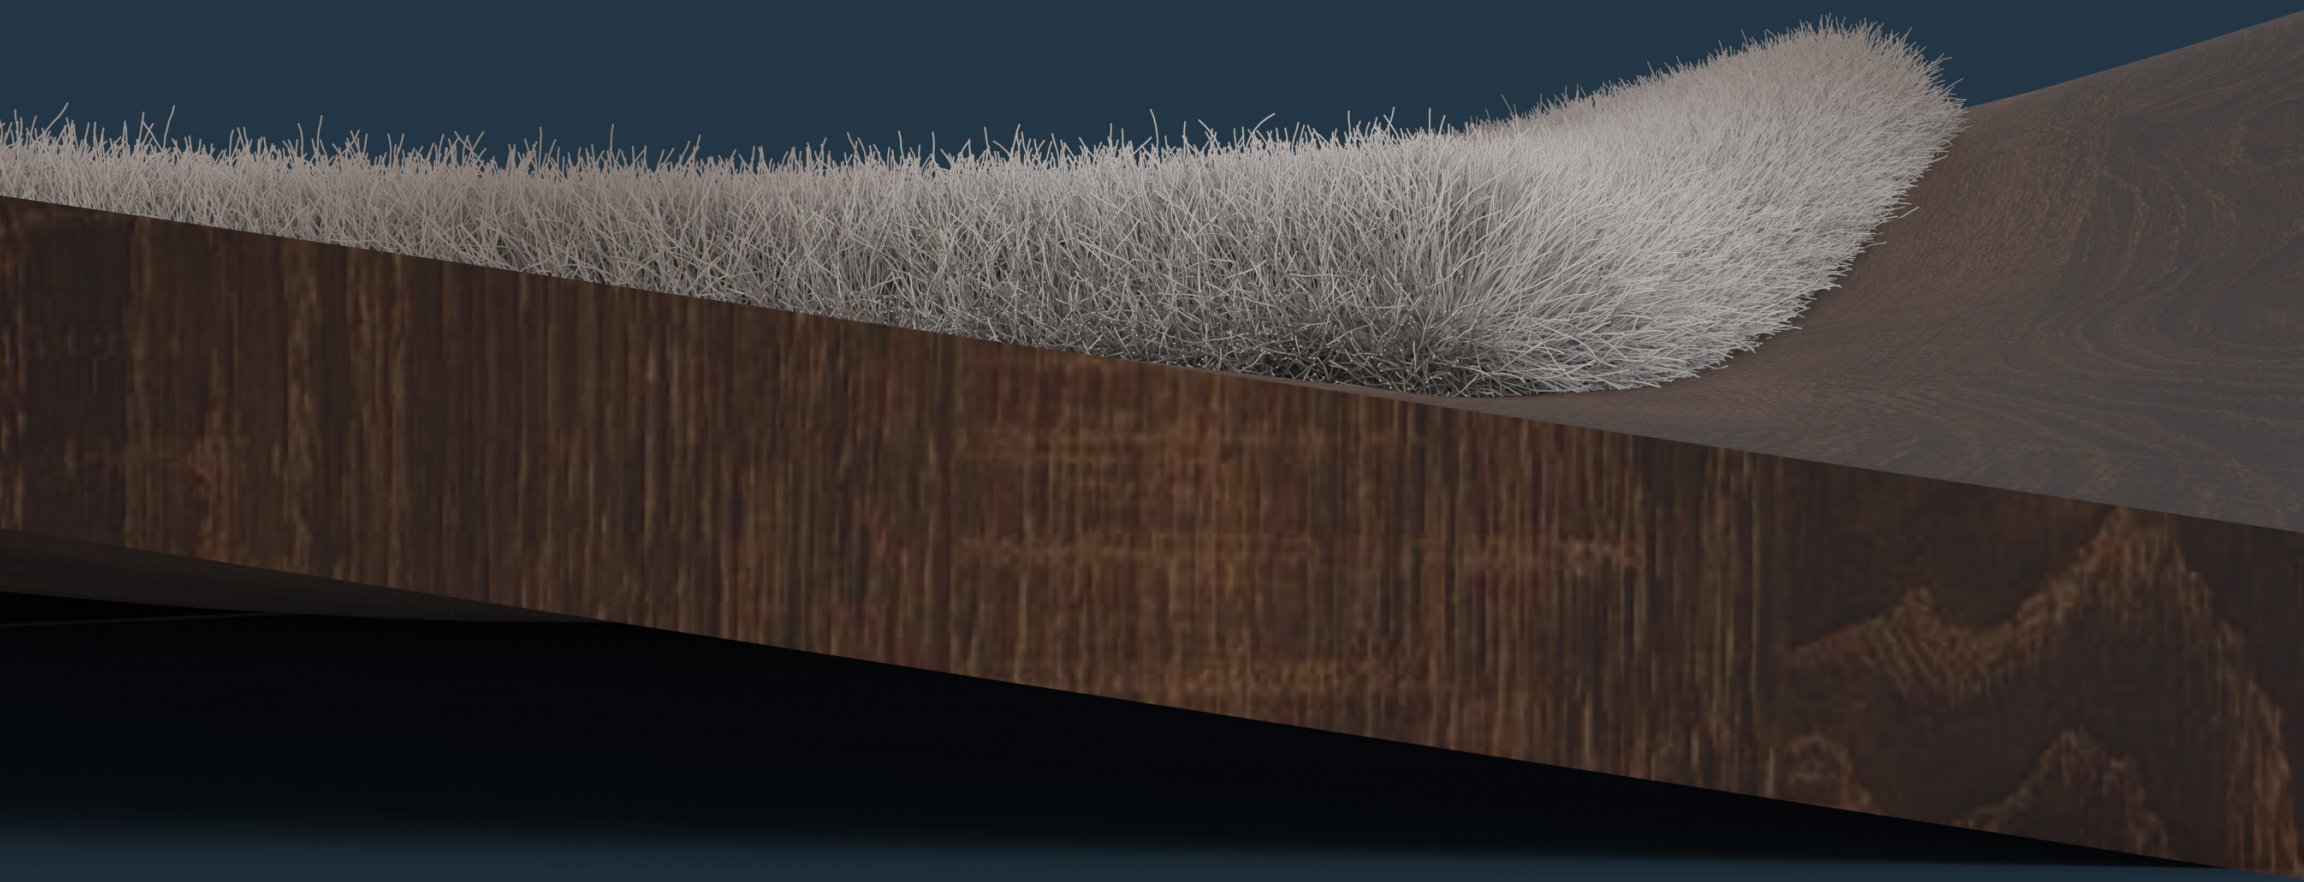

## nuage

Erleben Sie den ultimativen Luxus für Mensch und Hund mit dem **nuage**. Dieses skulpturale Bett überzeugt durch minimalistisches Design und hochwertige Materialien. Aus Massivholz gefertigt und mit einer weichen Fellauflage versehen, besticht es durch Langlebigkeit und Komfort. Exklusiv für Sie zusammengestellt, fügt sich **nuage** perfekt in Ihr Ambiente ein.

nuage

# nuage

Durch die Kombination der natürlichen Materialien Fell und Holz schafft **nuage** einen stimmigen Kontrast zwischen hart und weich. Die aus einem massiven Eichenblock gefertigte Platte wirkt durch Ihren Schwung und die Wölbung als würde sie sich vom Boden abheben. Die weiche Fellauflage aus wärmendem Schaffell und einer hochwertigen HR-Kaltschaum Füllung verleiht **nuage** den nötigen Komfort, um der neue Lieblingplatz Ihres Hundes zu werden.

# nuage

Echtfell Oberstoff

HR-Kaltschaum Füllung

Cordura Stoff mit Antirutsch-Beschichtung

Klettbefestigung für die Fellauflage

Gewölbte Platte aus Massivholz

Fuß aus Massivholz

nuage