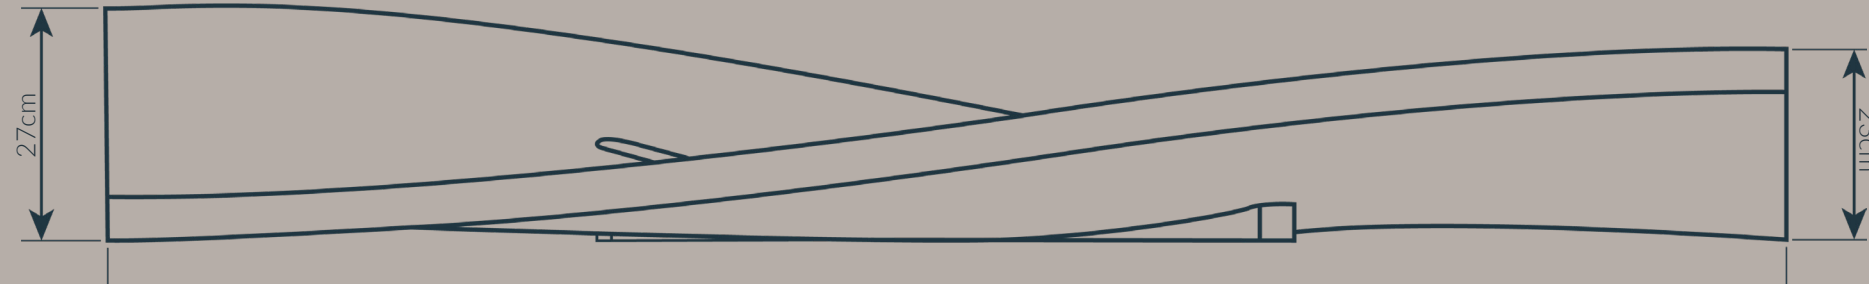

# nuage

Echtfell Oberstoff

HR-Kaltschaum Füllung

Cordura Stoff mit Antirutsch-Beschichtung

Klettbefestigung für die Fellauflage

Gewölbte Platte aus Massivholz

Fuß aus Massivholz

nuage